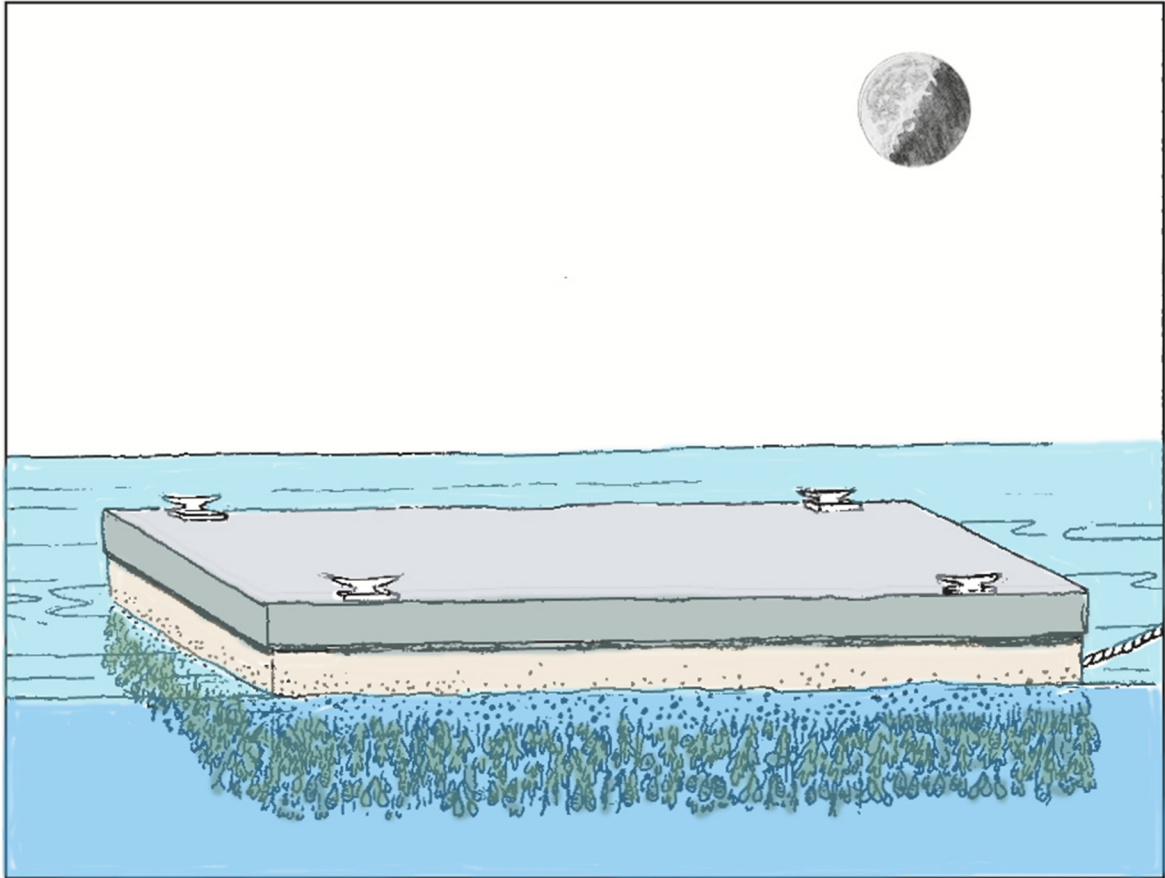

Bubblegum Algae  
(*Lithothamnium officinalis*)  
on Blue Mussel (*Mytilus edulis*)

Sea Lace or Lacy Crust on Kelp  
(*Membranipora* sp.)

Skeleton Shrimp  
(*Caprella* sp.)

Blue Mussel  
(*Mytilus edulis*)

# FOULING ORGANISMS

Club Tunicate or  
Rough Sea Squirt  
(*Styela clava*)

Golden Star Tunicate  
on Irish Moss

Golden Star Tunicate  
(*Botryllus scholsseri*)

Frilled Anemone  
(*Metridium senile*)

Redbeard Sponge  
(*Microciona prolifera*)