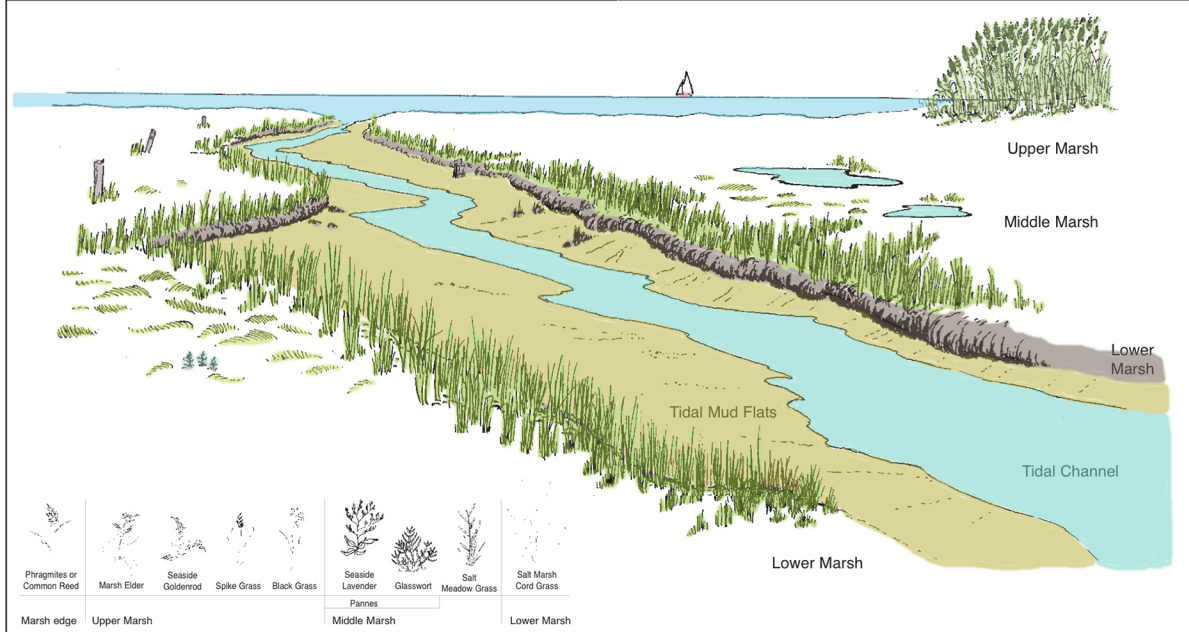

© New England Aquarium